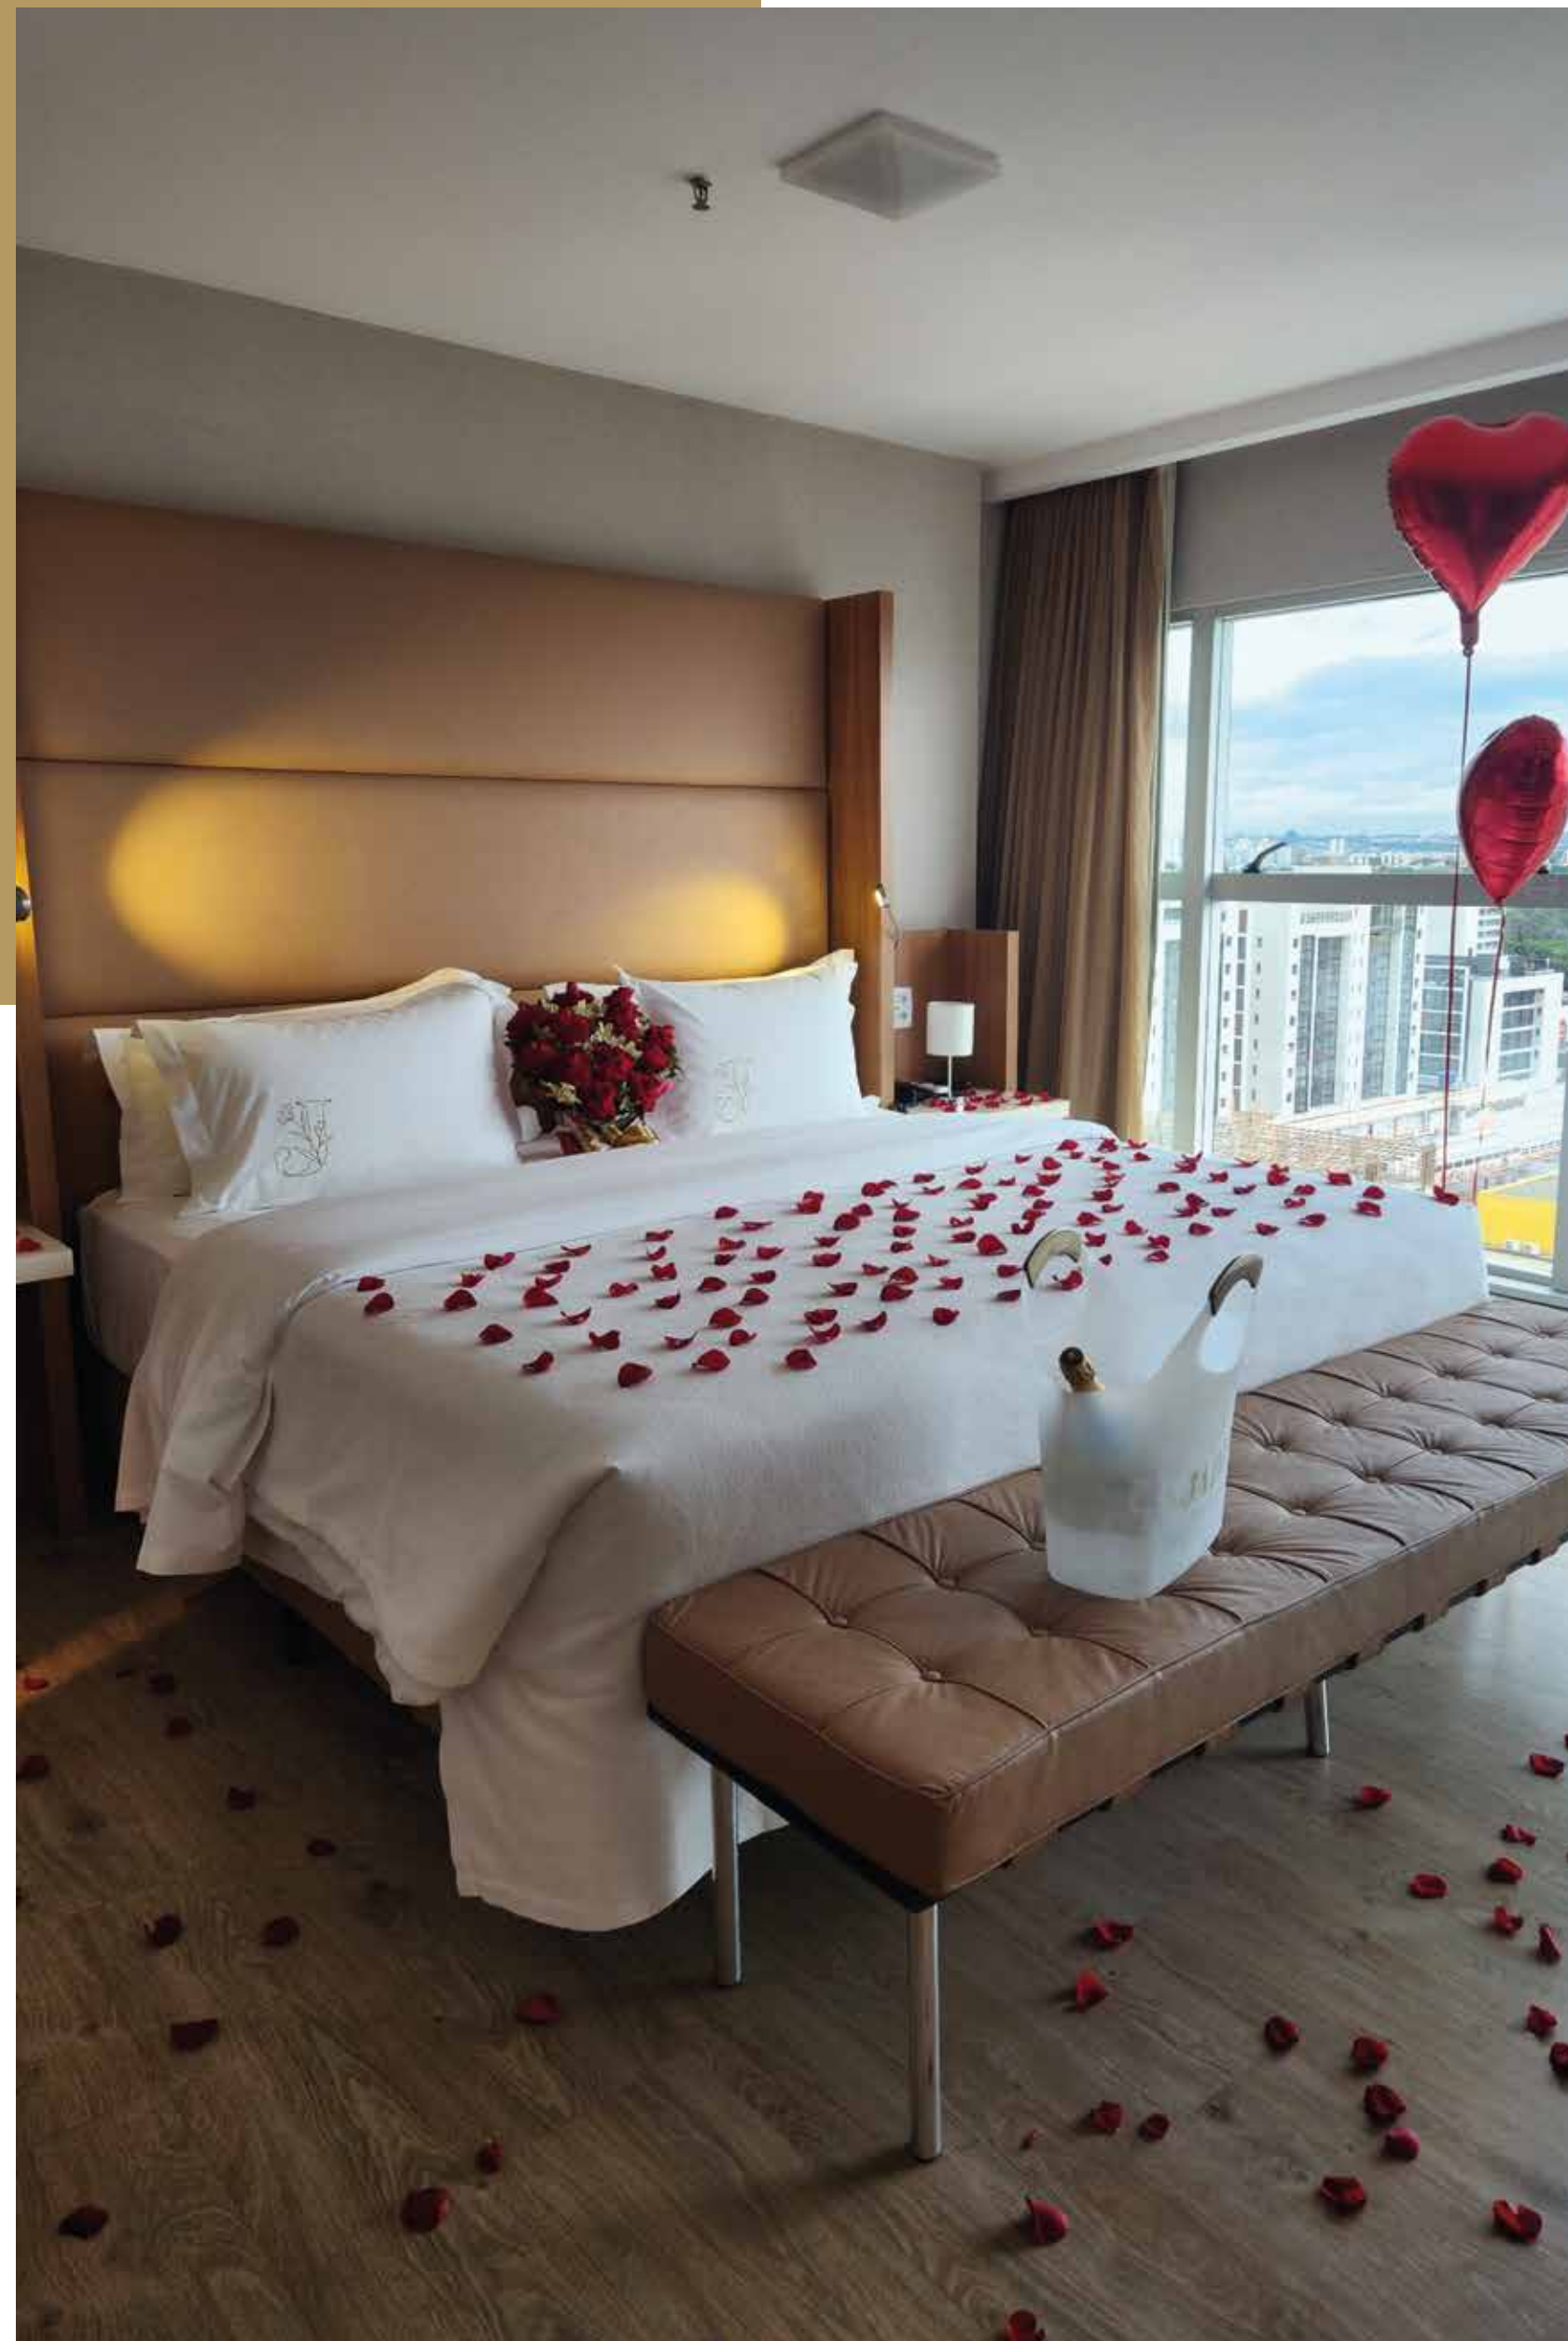

# Pacote Núpcias

Uma diária (15h às 12h);  
Decoração (pétalas de rosas vermelhas, balões e velas de led);  
Buquê de rosas colombianas;  
Café da manhã servido no quarto;  
Balde com gelo e espumante;  
Roupões para uso no hotel;  
Pantufas como presente para o casal;  
Dry Snack ou frutas laminadas e ganache de chocolate;  
Amenities especiais;  
Fotos do casal no apartamento.