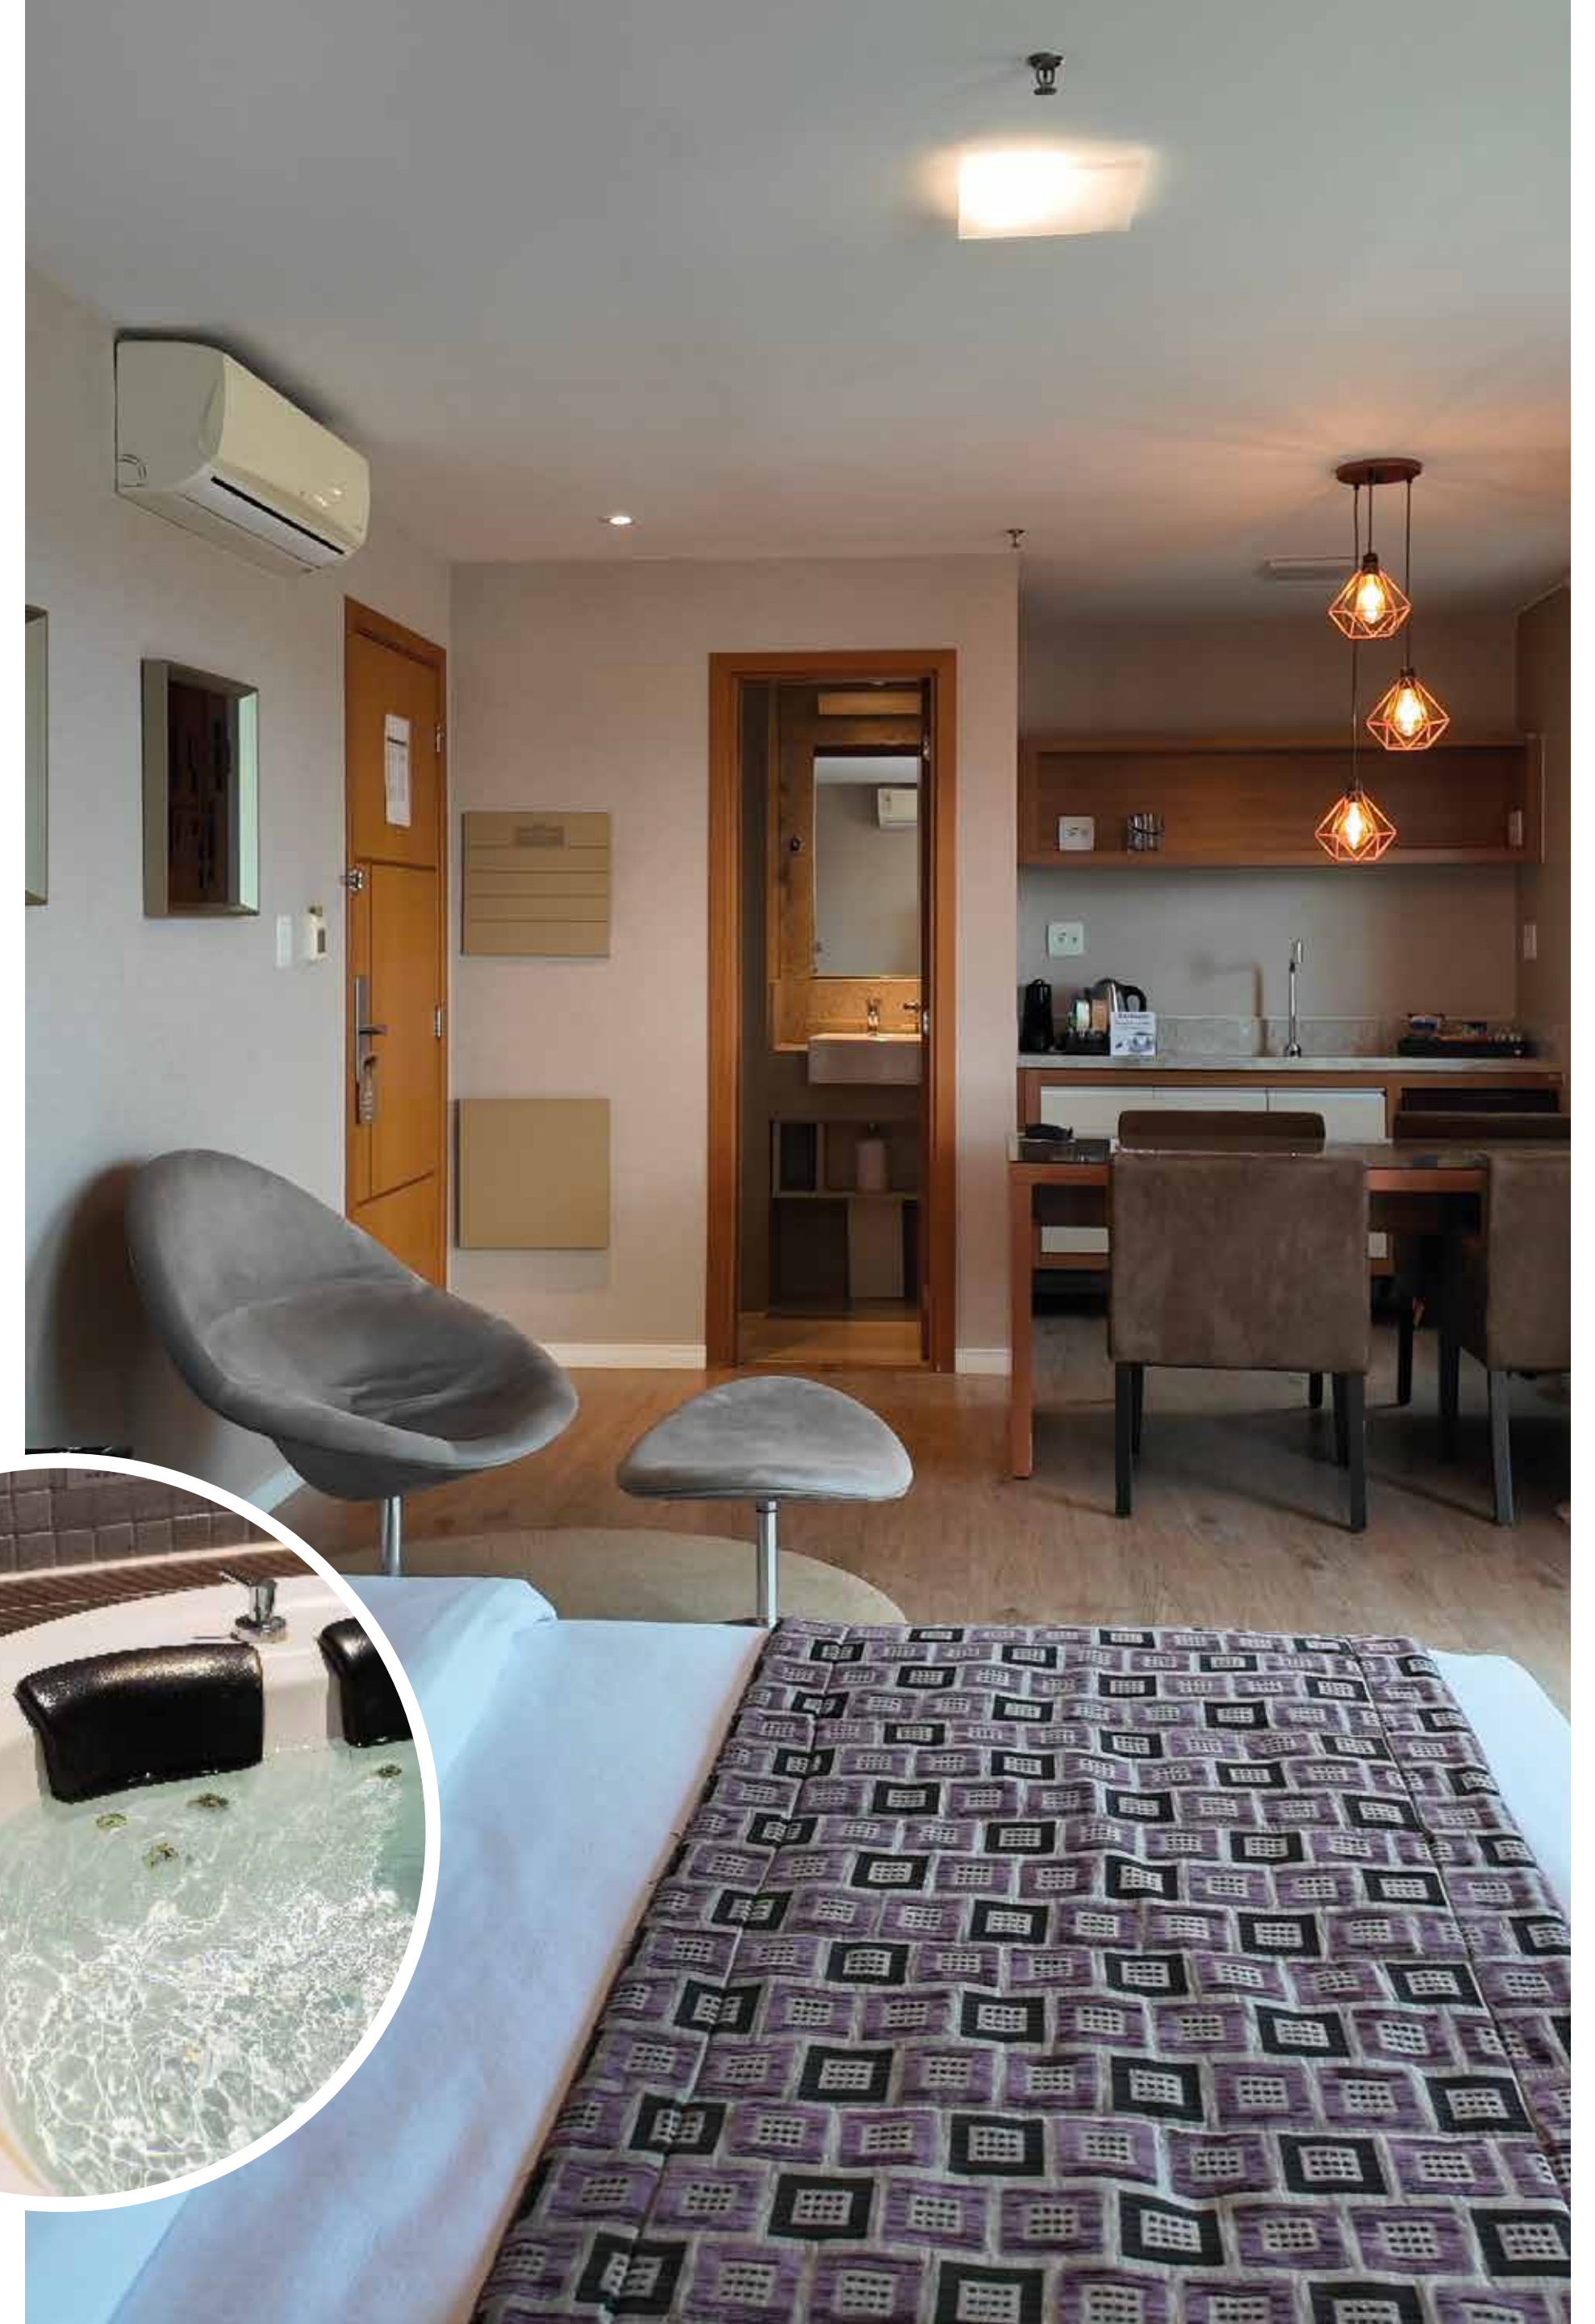

# Suíte Executiva

Dimensões acima de 50m<sup>2</sup>

Cama Super King

Cozinha equipada com cooktop

Lavabo e banheiro

Varanda com hidromassagem ao ar livre

TV Led 42" a cabo

Coleção de amenities especiais

Chaleira elétrica com seleção de chás

Cafeteira Nespresso (cápsulas cortesia)

Mesa de trabalho com acesso à internet

Cofre digital

Ar-condicionado split

Roupão para uso no apartamento

Chinelo (cortesia)

Balança digital e espelho de aumento

Secador de cabelo

Café da manhã servido no quarto (cortesia)

Netflix