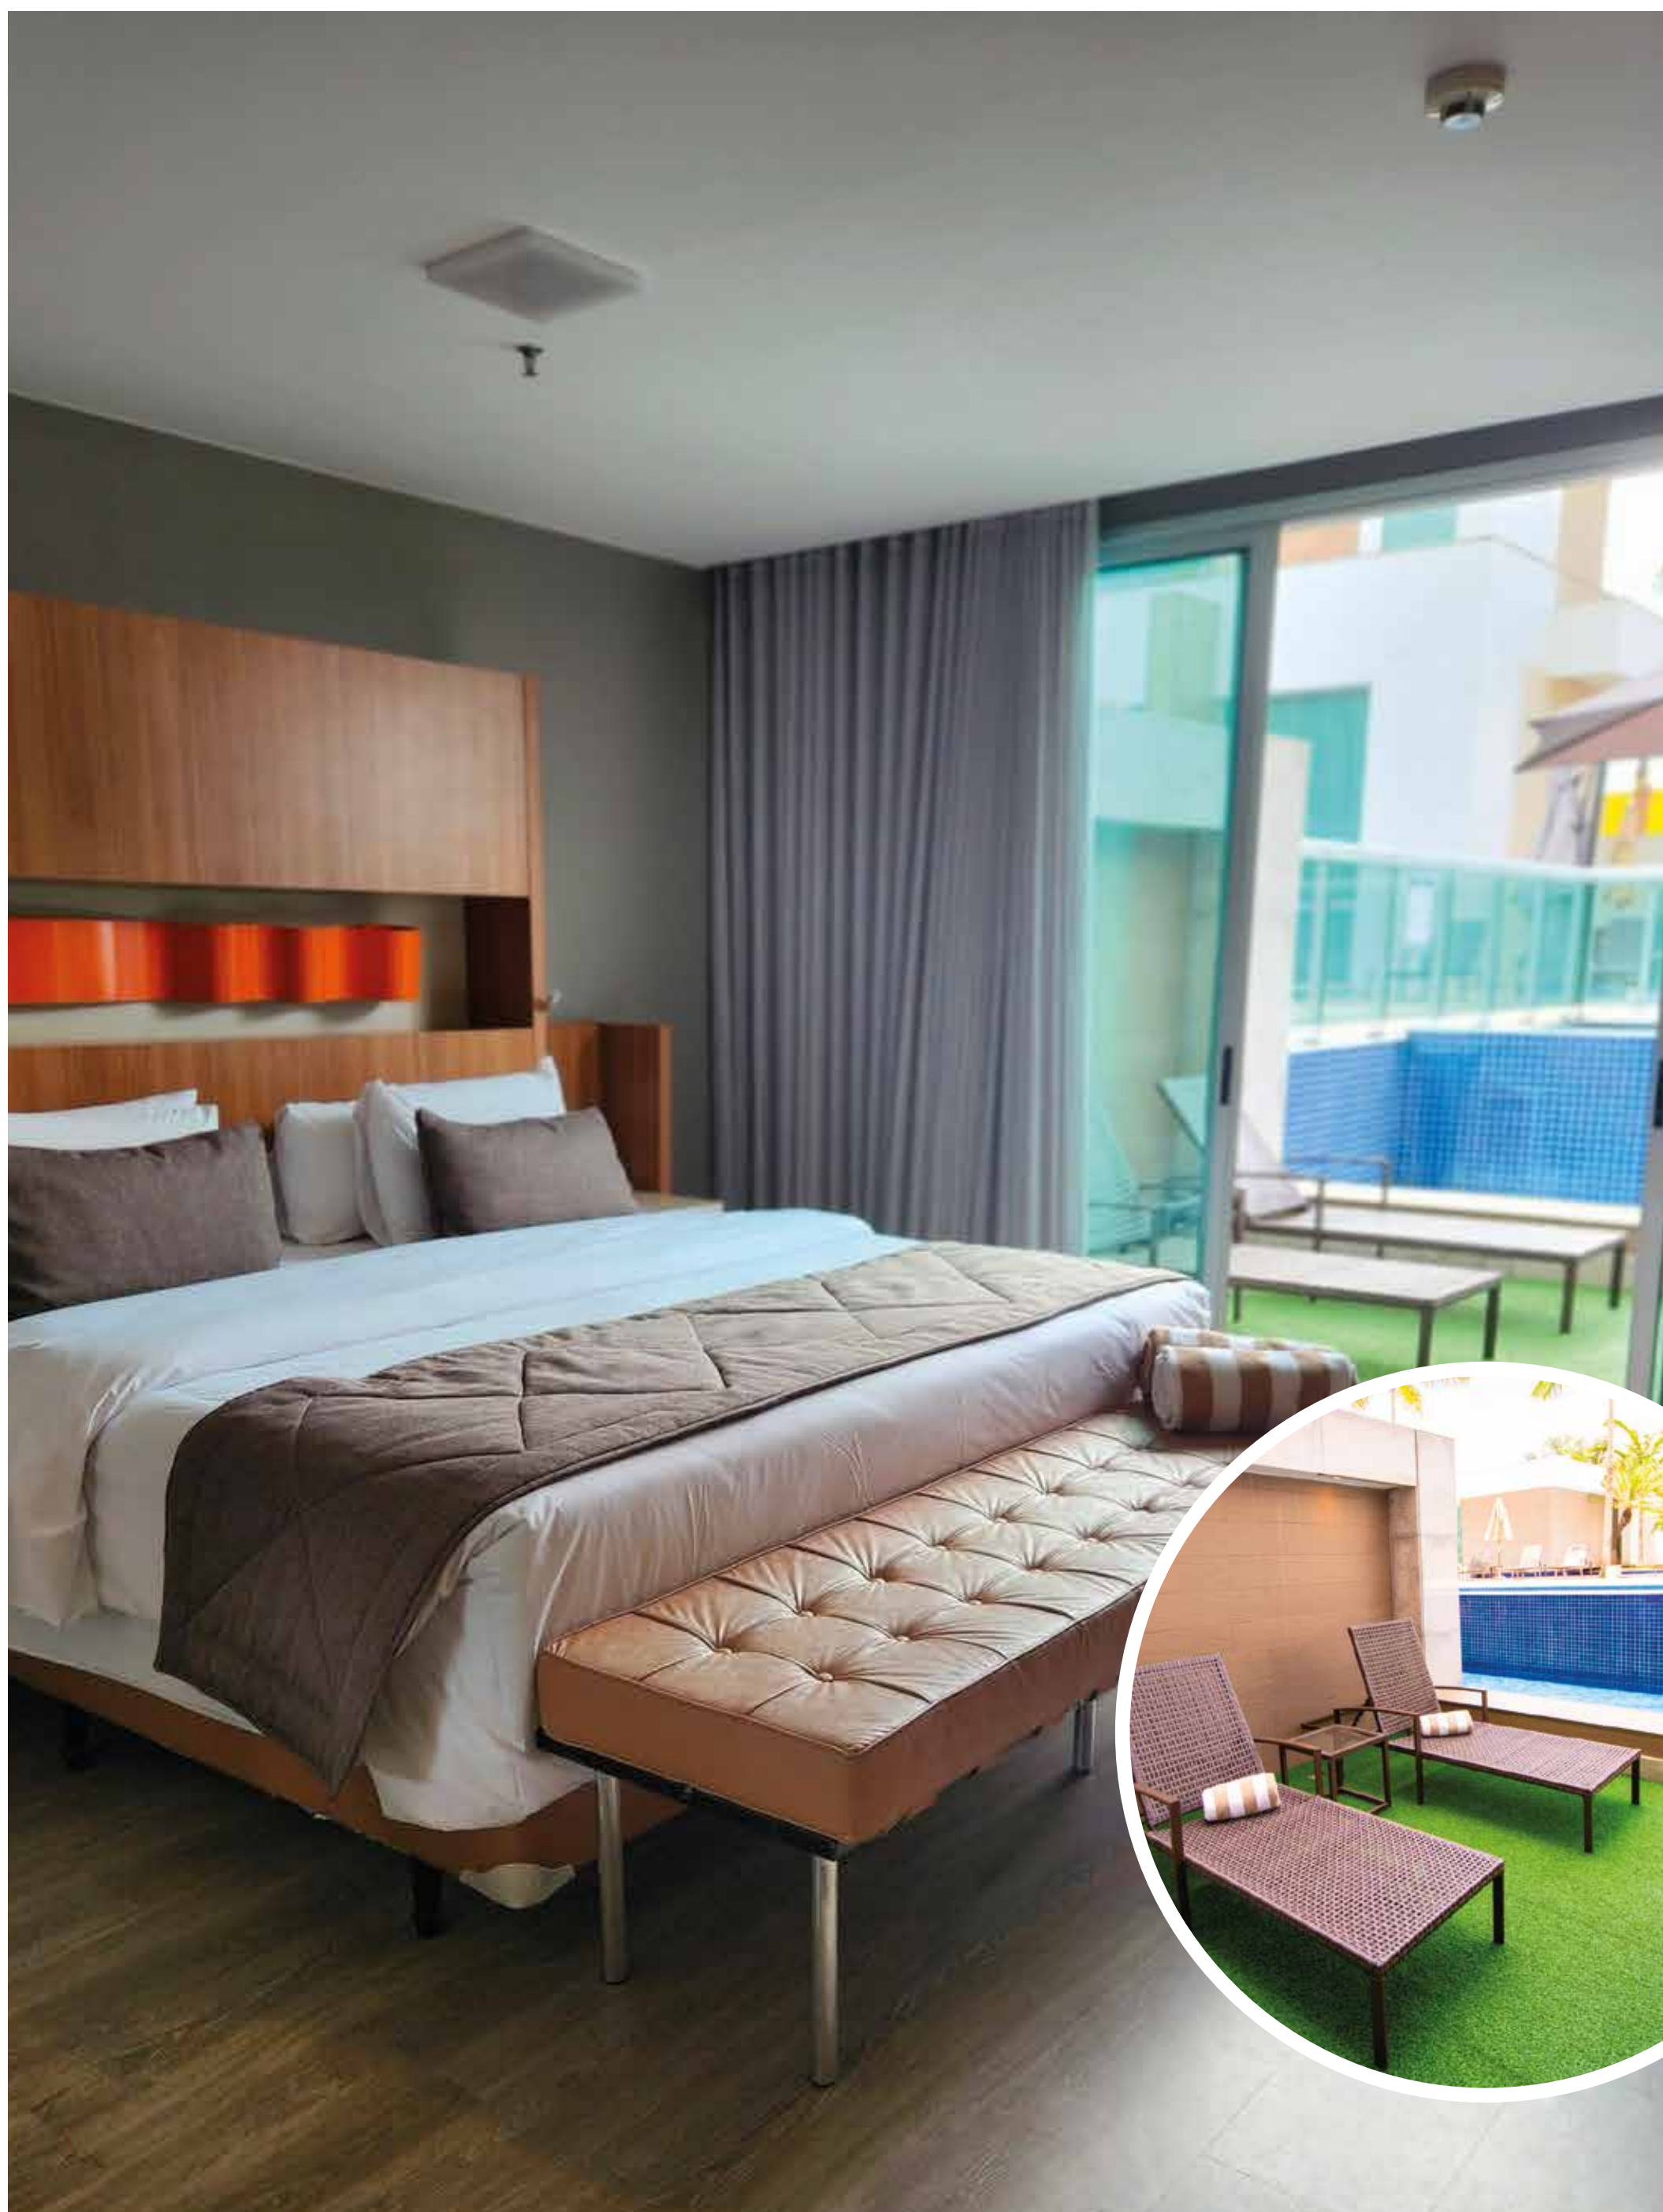

# Suíte com Varanda

Dimensões entre 40 m<sup>2</sup>

Cama Super King

TV Led 42" com pacote de canais completo

Amenities especiais

Chaleira elétrica com seleção de chás (cortesia)

Mesa de trabalho com acesso à internet