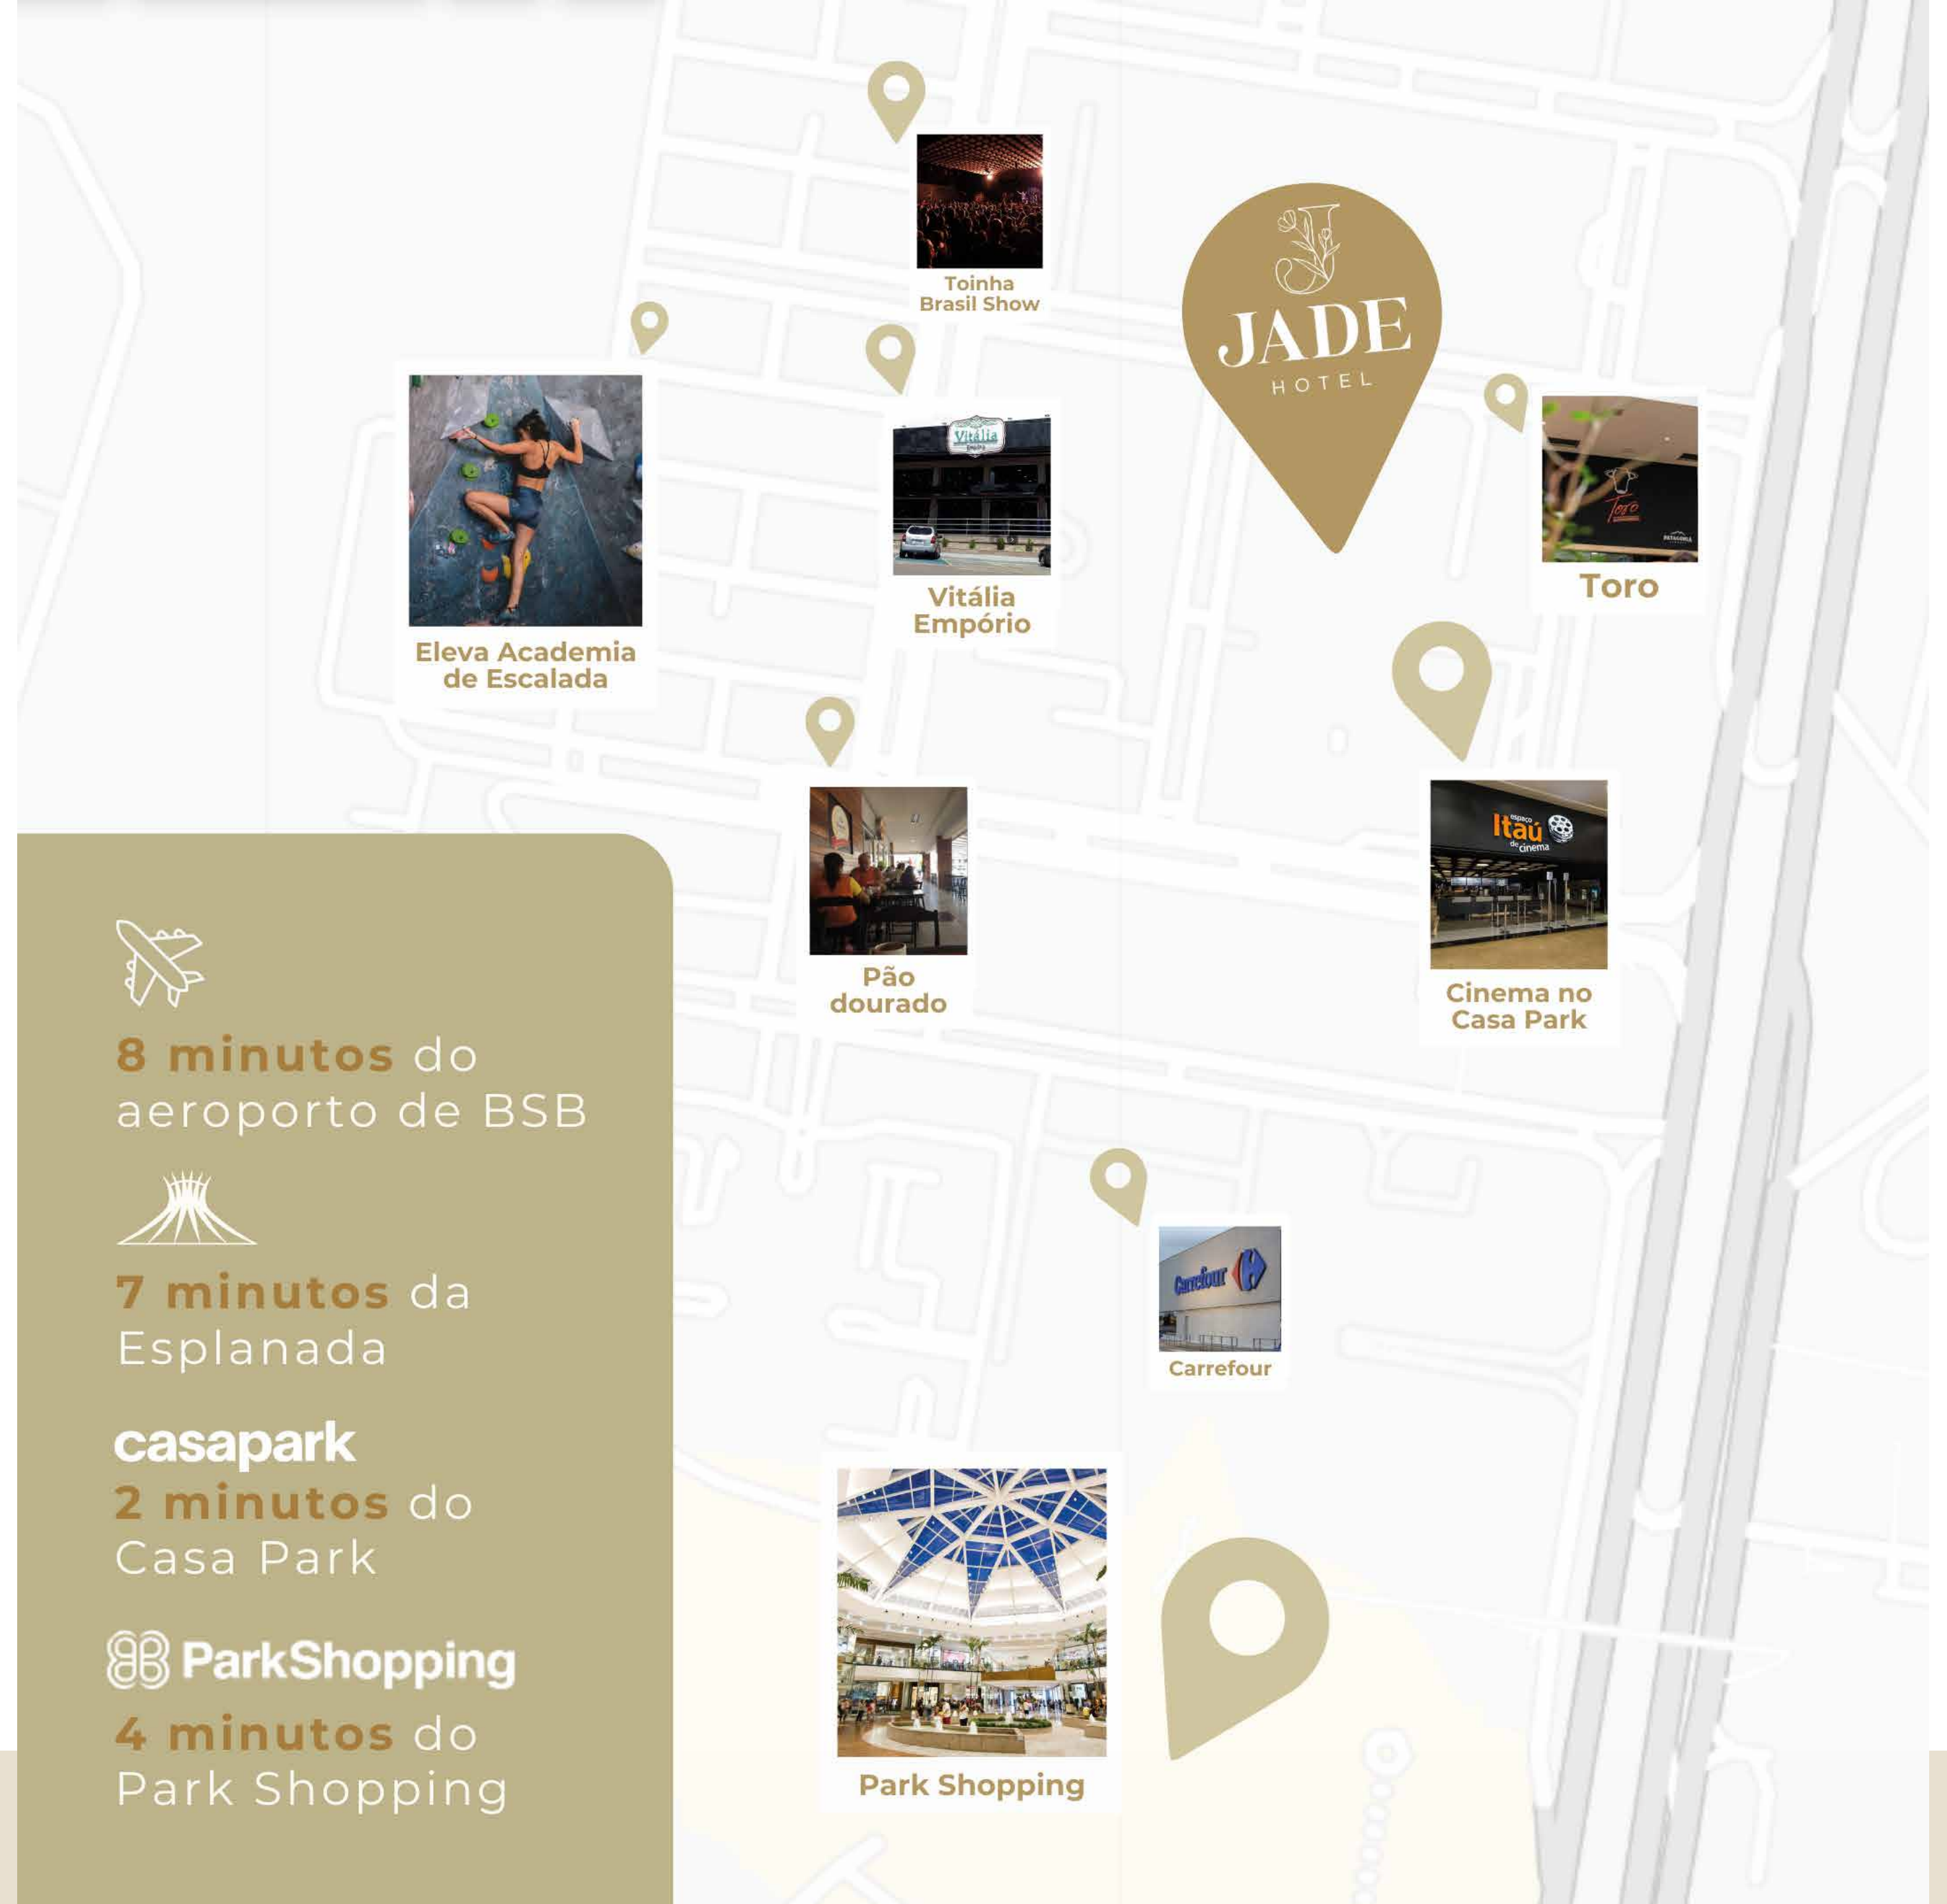

# Localização

**8 minutos** do  
aeroporto de BSB

**7 minutos** da  
Esplanada

**casapark**

**2 minutos** do  
Casa Park

 **ParkShopping**

**4 minutos** do  
Park Shopping